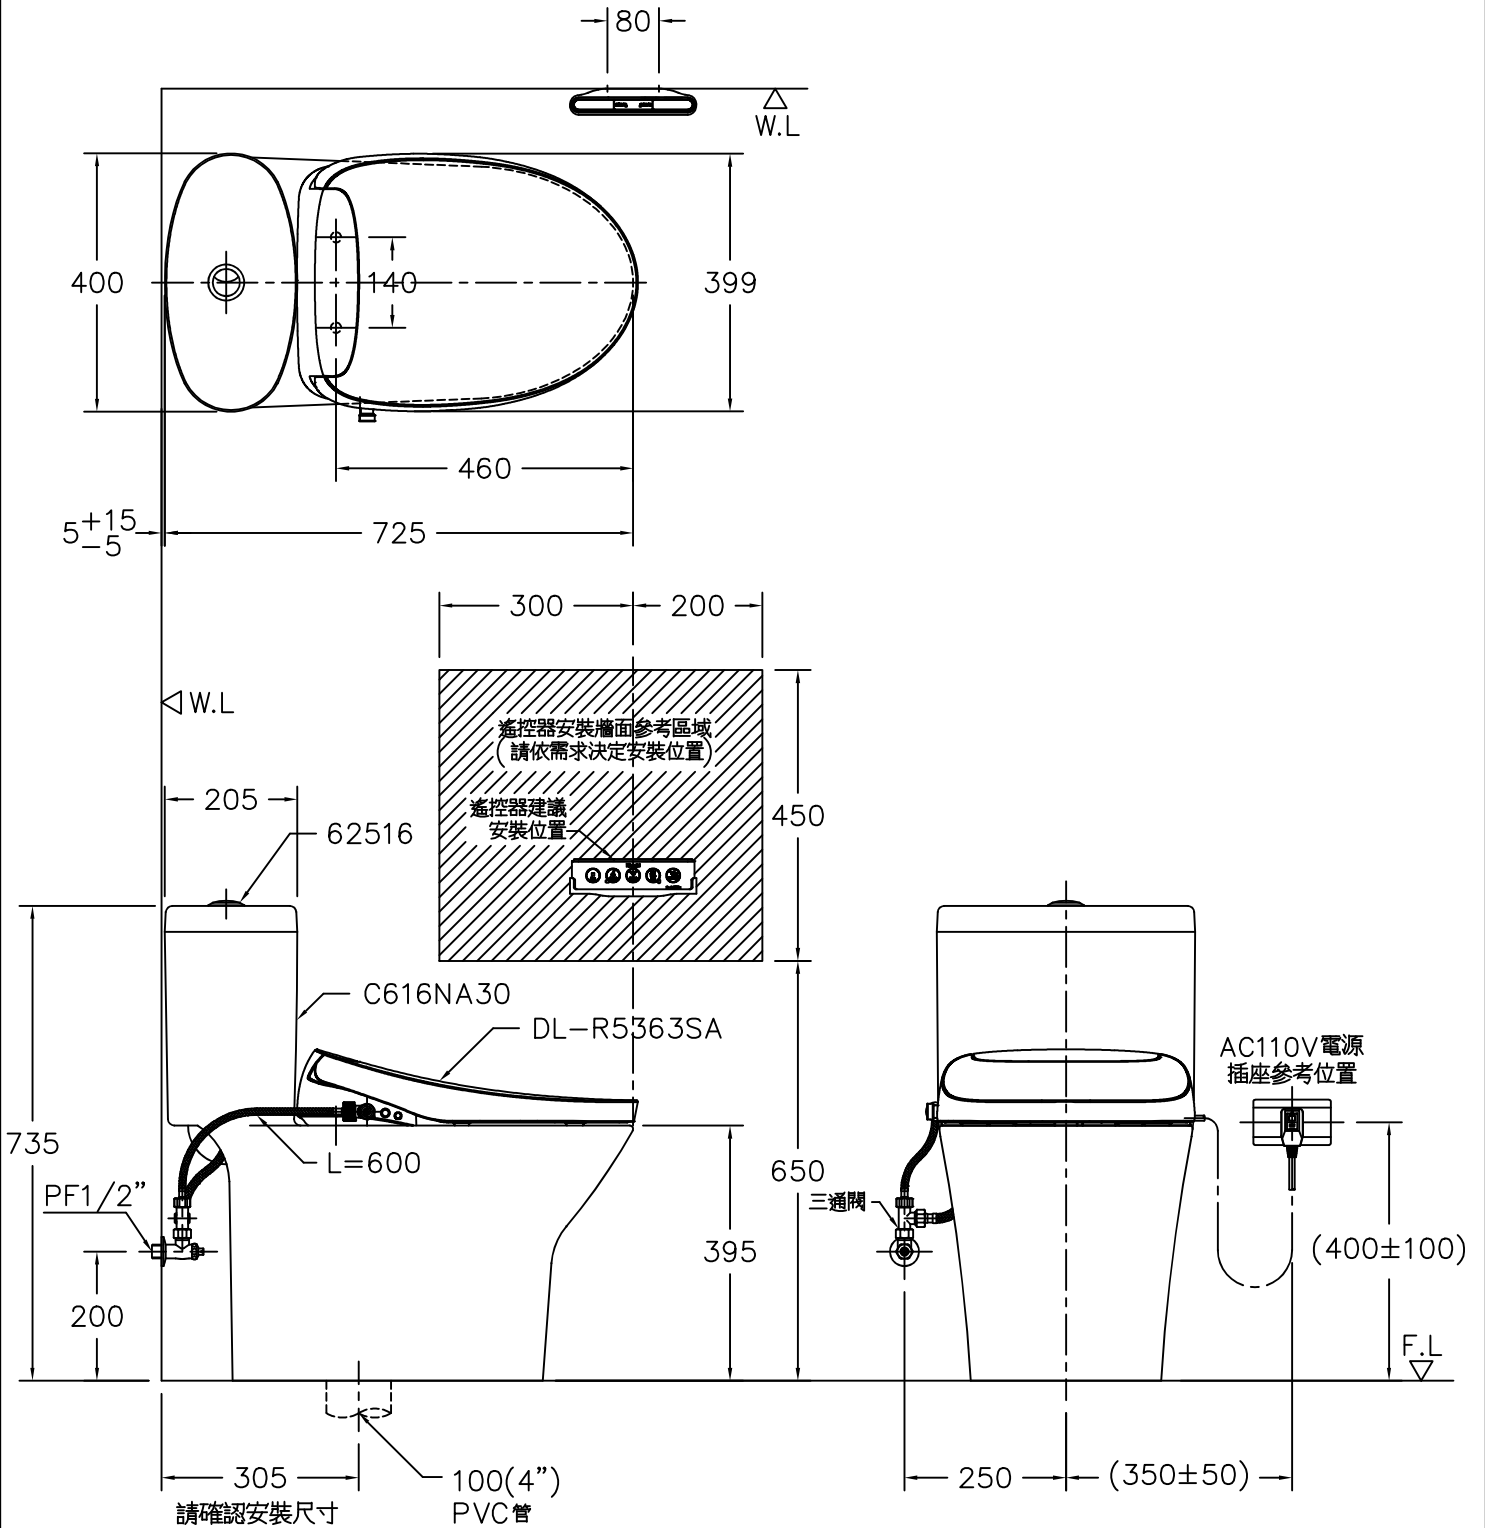

C616NA 單體馬桶

62516 上押二段式水箱零件

DL-R5363SA 德瑞克微電腦馬桶座(AC 110V)

電腦馬桶座安裝注意事項：

- 1.使用電源：AC 110V,60Hz (請使用專用插座)
- 2.適用水壓：0.8(流動壓)~5.0(靜水壓)kgf/cm²
- 3.安裝完成前請勿連接電源。
- 4.為了安全起見，必須安裝接地線。
- 5.請勿與自來水管以外的水源連接在一起。

Derek | 隆昌關係企業
德瑞克衛浴

型號	C616NA+DL-R5363SA		品名	二段式省水高背單體馬桶			
建立日期	2020.05.05	修改日期	2020.12.01	版次	單位	比例	出圖比例(A4)
				A.1	mm	1 : 1	1 : 12