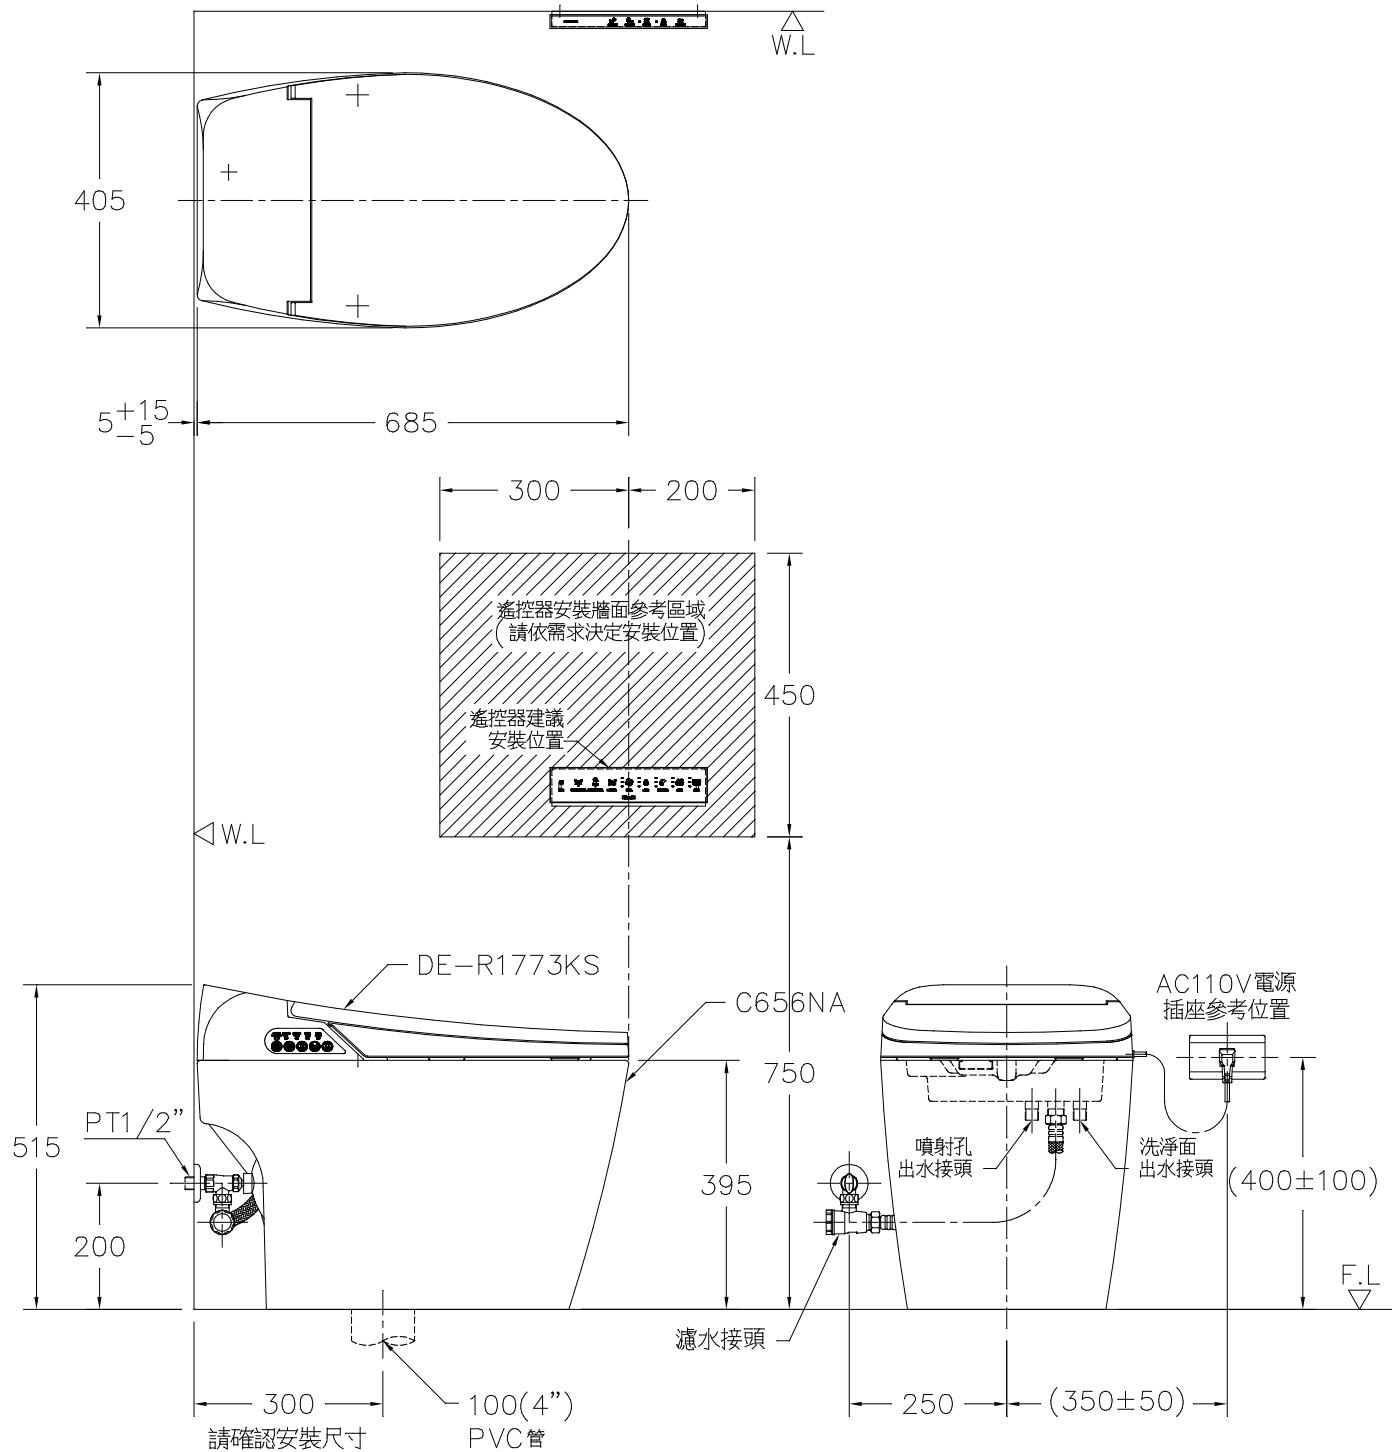

C656NA

馬桶

DE-R1773KS

電腦馬桶座

智慧馬桶安裝注意事項：

- 1.使用電源：AC 110V,60Hz (請使用專用插座)
- 2.使用水壓：1.0~6.0kgf/cm<sup>2</sup> (流動壓)
- 4.安裝完成前請勿連接電源。
- 5.為了安全起見，必須安裝接地線。
- 6.限用自來水源；請勿與自來水管以外的水源連接在一起。

**Derek** | 隆昌關係企業  
德瑞克衛浴

型號

A.2

單位

mm

比例

1 : 1

出圖比例(A4)

1 : 12